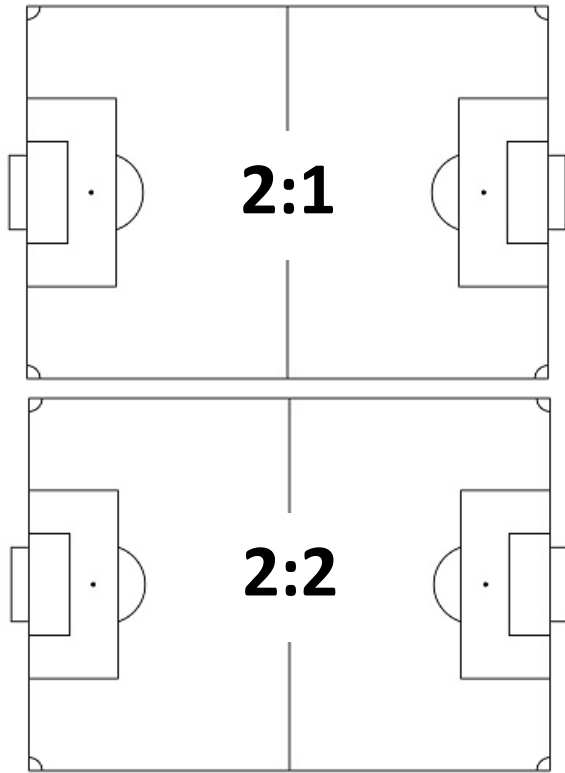

ÅBY 2

**TÄLT MED
SITTPLATSER**

ÅBY 1

UPPVÄRMNINGSYTA

LÄKTARE

LÄKTARE

LÄKTARE

VATTEN

WC

**KIOSK
+ GRILL**

INGÅNG

INGÅNG

OMKLÄDNINGSRUM

VATTEN

WC

KANSLI