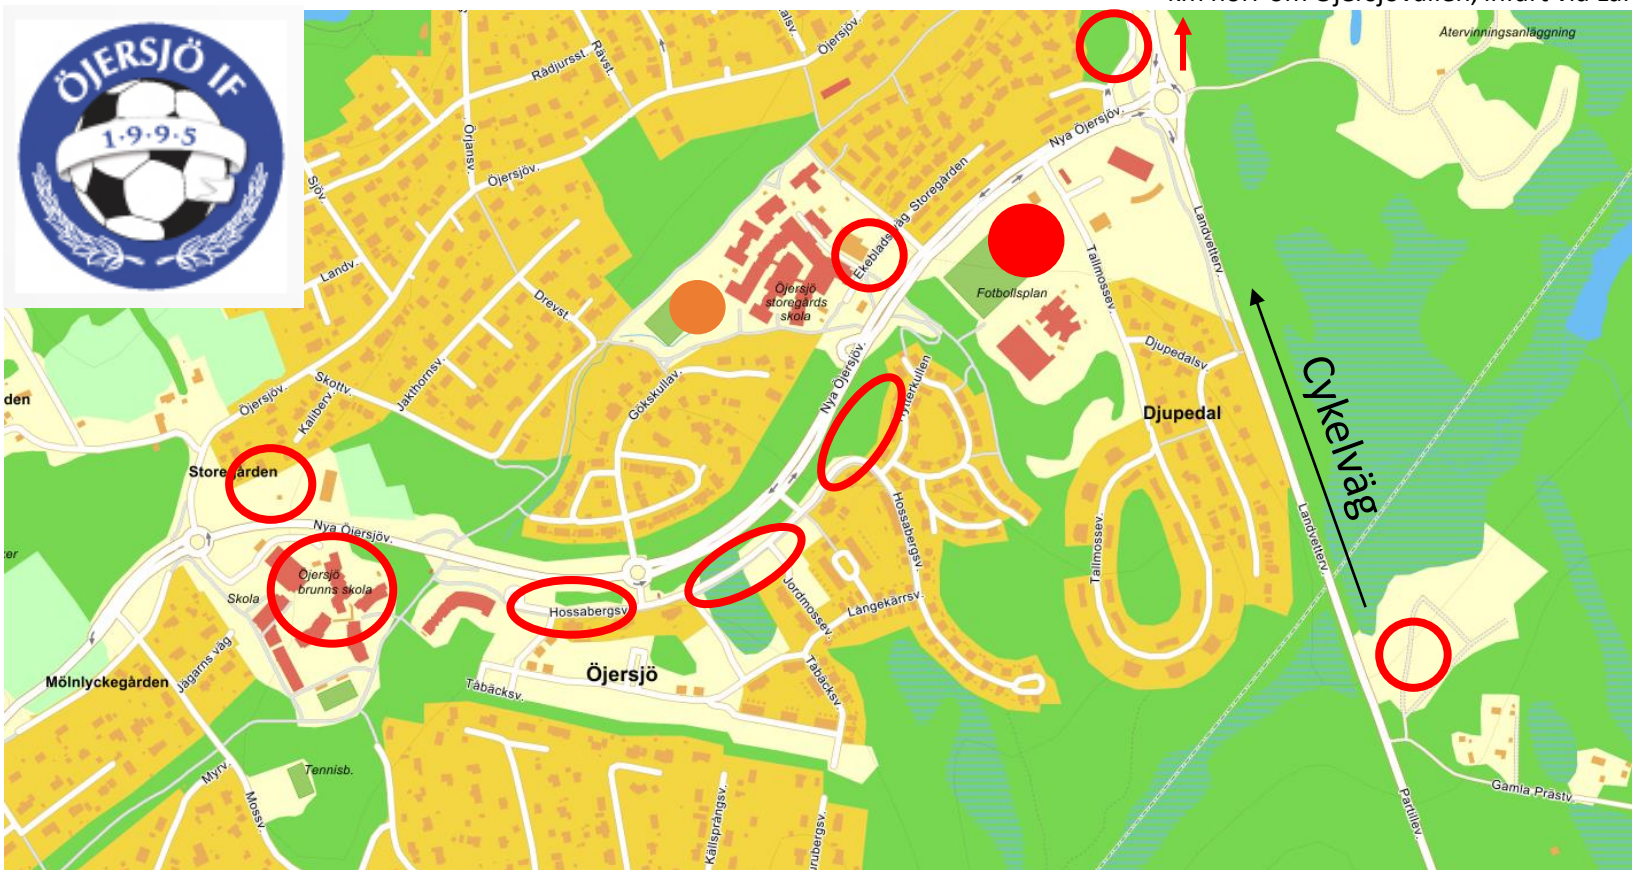

Karta Öjersjö Cup

Ytterligare p-möjligheter finns vid Kåsjöparkeringen ca 1 km norr om Öjersjövallen, infart via Landvettervägen.

- Öjersjö IP
- Storegårdsplanen
- Alternativa P-möjligheter

Sekretariat/incheckning sker på **Öjersjö IP**, adress **Tallmossevägen 9**, 433 50 Öjersjö.

Matcher spelas både på Öjersjövallen och Storegårdsplanen, snitslad gångväg emellan.

OBS! Endast ett begränsat antal p-platser finns i direkt anslutning till Öjersjövallen, tänk på att anlända i god tid innan din första match för att hinna hitta parkering på någon av de alternativa platser som finns runt om i Öjersjö.