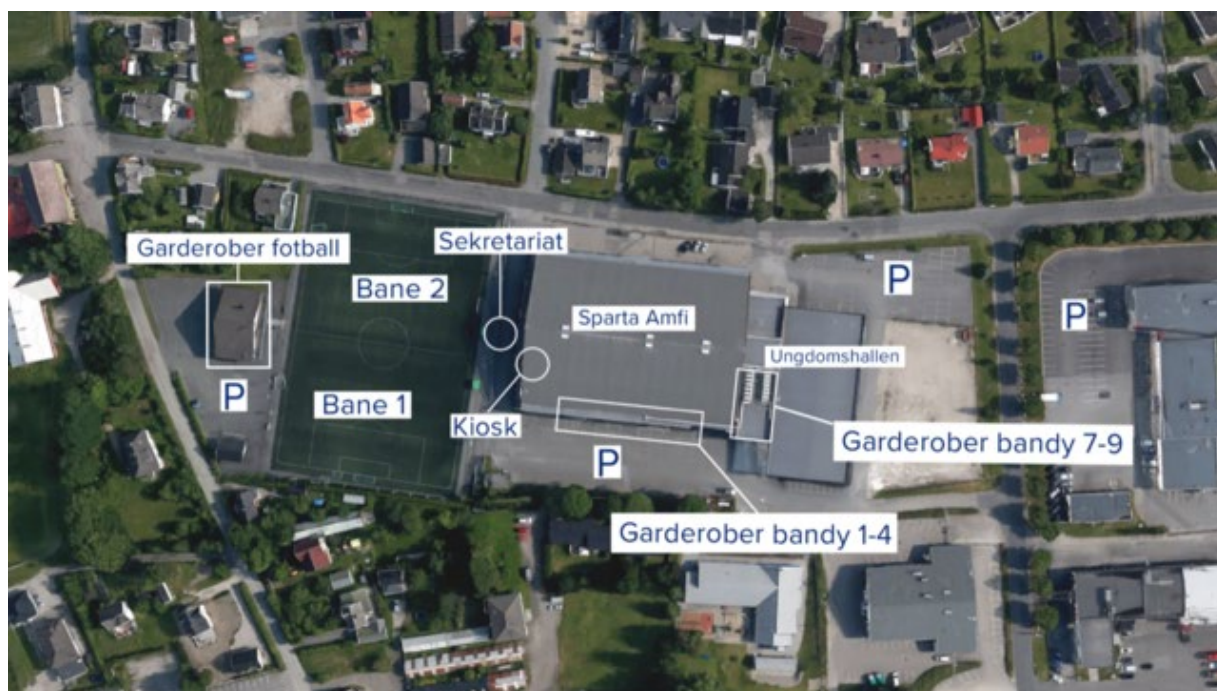

Oversikt

Merk: Kun spillere og trenere mellom Bane 1 og 2. Publikum henvises til yttersidene av banene.

Garderobefordeling Bandy

Lørdag

Sparta Amfi				Ungdomshallen		
1	2	3	4	7	8	9
Snarøya Pink Panthers Småjenter	Stabæk Ducks	Ready 2012 Ready Sharks 2011	Sarpsborg BK Lillegutt	Snarøya	Solberg 2011	ØHIL Bandy 2012-1
Stabæk Småjenter	Stabæk Flyers	Røa IL Dragons	Sarpsborg BK Småjenter	Snarøya Grønn	Solberg 2012	ØHIL Bandy 2012-2
				Nordre Sande IL	Høvik 1	ØHIL Bandy 2012-3
				Høvik 2		ØHIL Tigers
	Stabæk 2009 Ullevål Gutt	Røa Gutt Ullem Gutt Hvite Ullem Gutt Røde	Sarpsborg BK Gutt			